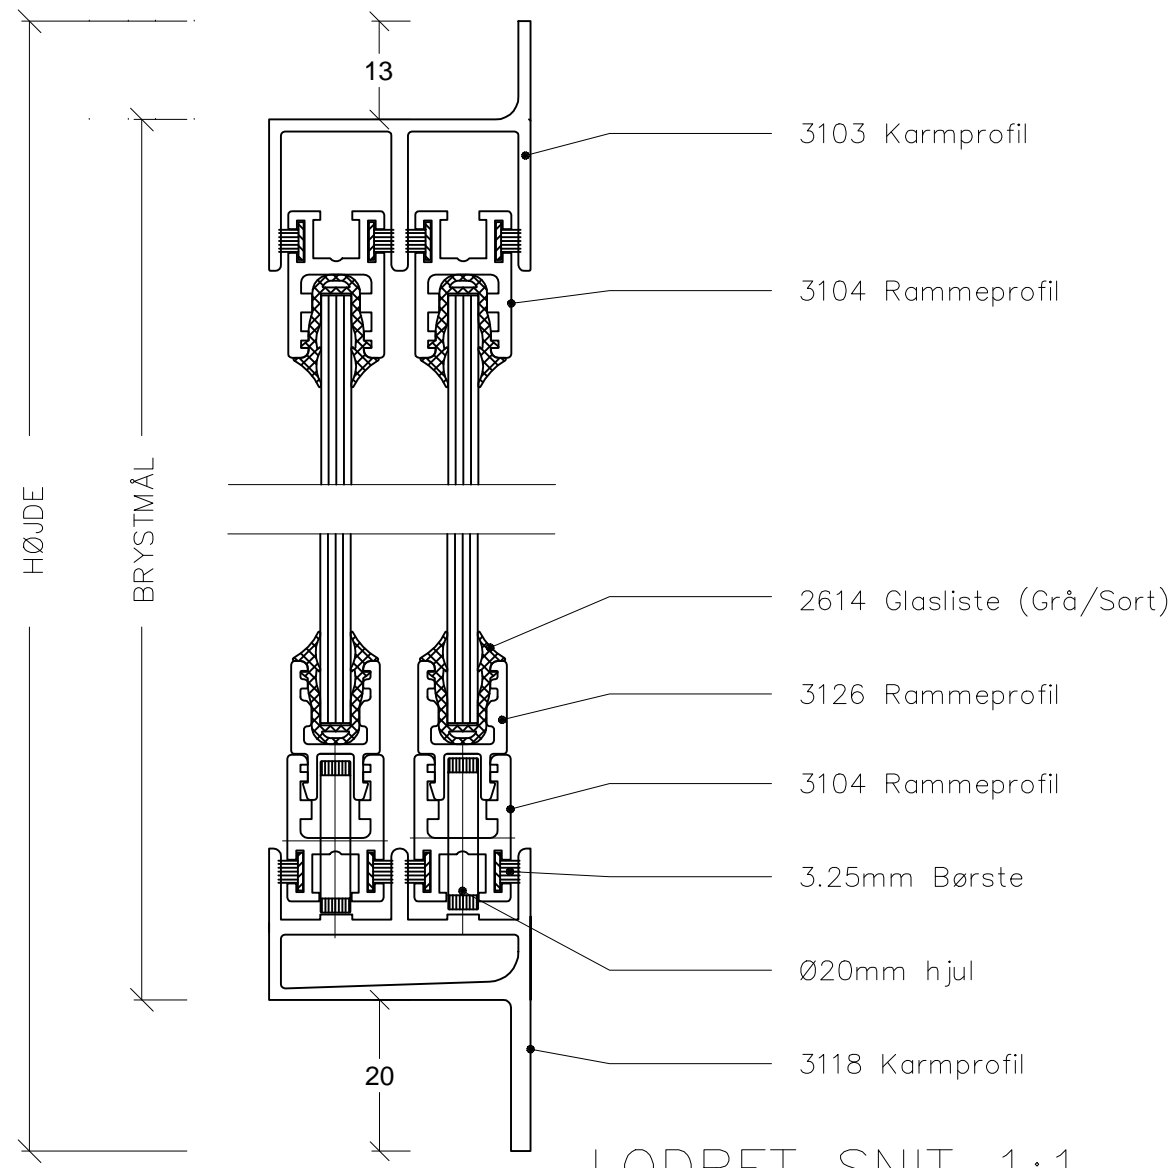

VANDRET SNIT 1:1

OVERFLADE, PROFILER		
1	RAL 9010	
2	NATUR	
3	RAL	
4	DC-METAL	
GLASLISTE FARVE		
1	GRÅ	
2	SORT	
ENKELTGLAS		
1	Alm. float	4 mm
2	Hærdet	4 mm
3	Float, lavenergi	4 mm
4	Hærdet, lavenergi	4 mm
5	Alm. float	5 mm
6	Hærdet	5 mm
MÅL OPGIVES I mm		
Brystmål Vandret		
Brystmål Lodret		
BORTSKÆRING AF FLANGER		
1	Venstre flange	
2	Øverste flange	
3	Højre flange	
4	Nederste flange	

LODRET SNIT 1:1

OPSTALT SET INDEFRA 1:20

PROJEKT :	MÅL :		DATO	SIGN.	TILBUD NR.:	
	1:1		TEGN.	05.08.08	PU	SAGS NR.:
			GODK.			Klimaskærm Ø 20 Robusta
SNOER ALU ApS Indsigt i glas/aluminium/træ Rugvænget 22A tlf.: 43301140 mail: snoeralu@snoeralu.dk					PRODUKT NR.: 56	
		DATO:	REVISION:		PRODUKT NAVN : SP-2/4	
	A	19.12.17	Profilnr. ændret		TEGNINGS NR.:	
	B				A56	
	C					