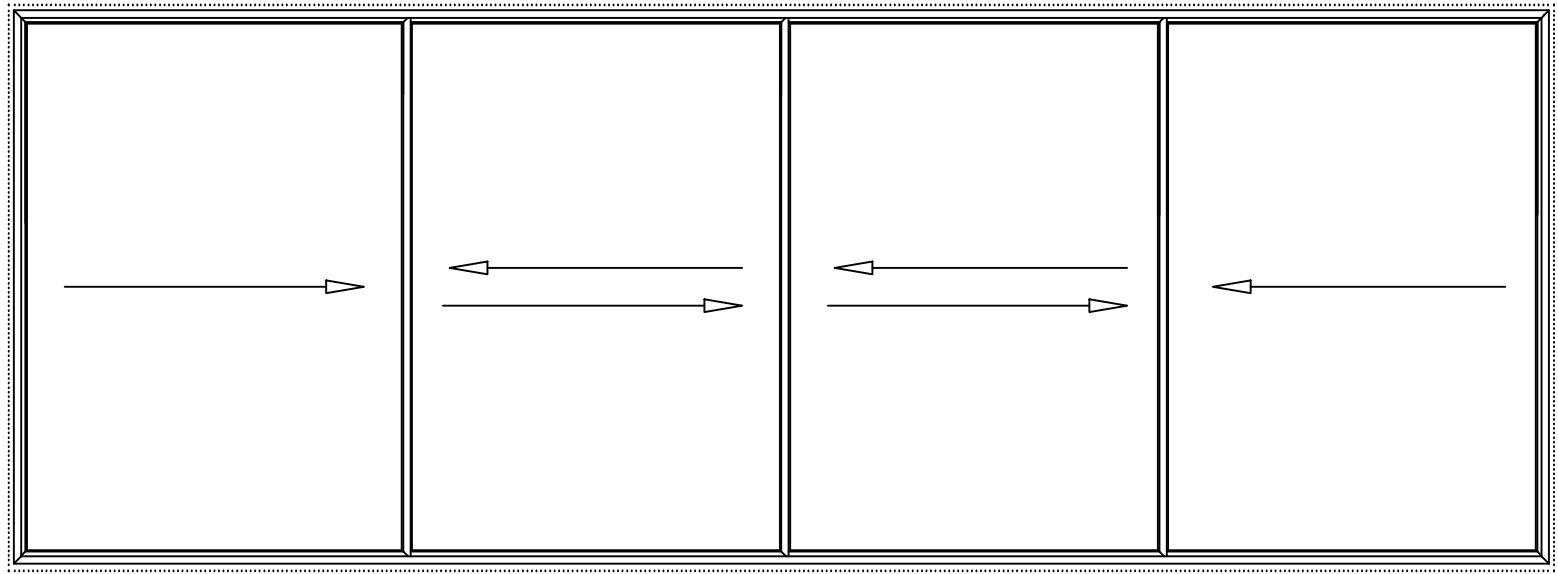

VANDRET SNIT 1:1,5

LODRET SNIT 1:1

OVERFLADE, PROFILER		
1	RAL 9010	
2	NATUR	
3	RAL	
4	DC-METAL	
GLASLISTE FARVE		
1	GRÅ	
2	SORT	
ENKELTGLAS		
1	Alm. float	4 mm
2	Hærdet	4 mm
3	Float, lavenergi	4 mm
4	Hærdet, lavenergi	4 mm
5	Alm. float	5 mm
6	Hærdet	5 mm
MÅL OPGIVES I mm		
Brystmål Vandret		
Brystmål Lodret		
BORTSKÆRING AF FLANGER		
1	Venstre flange	
2	Øverste flange	
3	Højre flange	
4	Nederste flange	

OPSTALT SET INDEFRA 1:20

PROJEKT :	MÅL :	DATE	SIGN.	TILBUD NR.:
	1:1 & 1:1,5	TEGN. 05.08.08	PU	SAGS NR.:
	GODK.			Klimaskærm Ø 20 Robusta
SNOER ALU ApS Indsigt i glas/aluminium/træ Rugvænget 22A tlf.: 43301140 mail: snoeralu@snoeralu.dk	DATE:	REVISION:	PRODUKT NR.: 55	
	A 19.12.17	Profilnr. ændret	PRODUKT NAVN : SP-4/4	
	B		Med høj forkant	
	C		TEGNINGS NR.: A55	