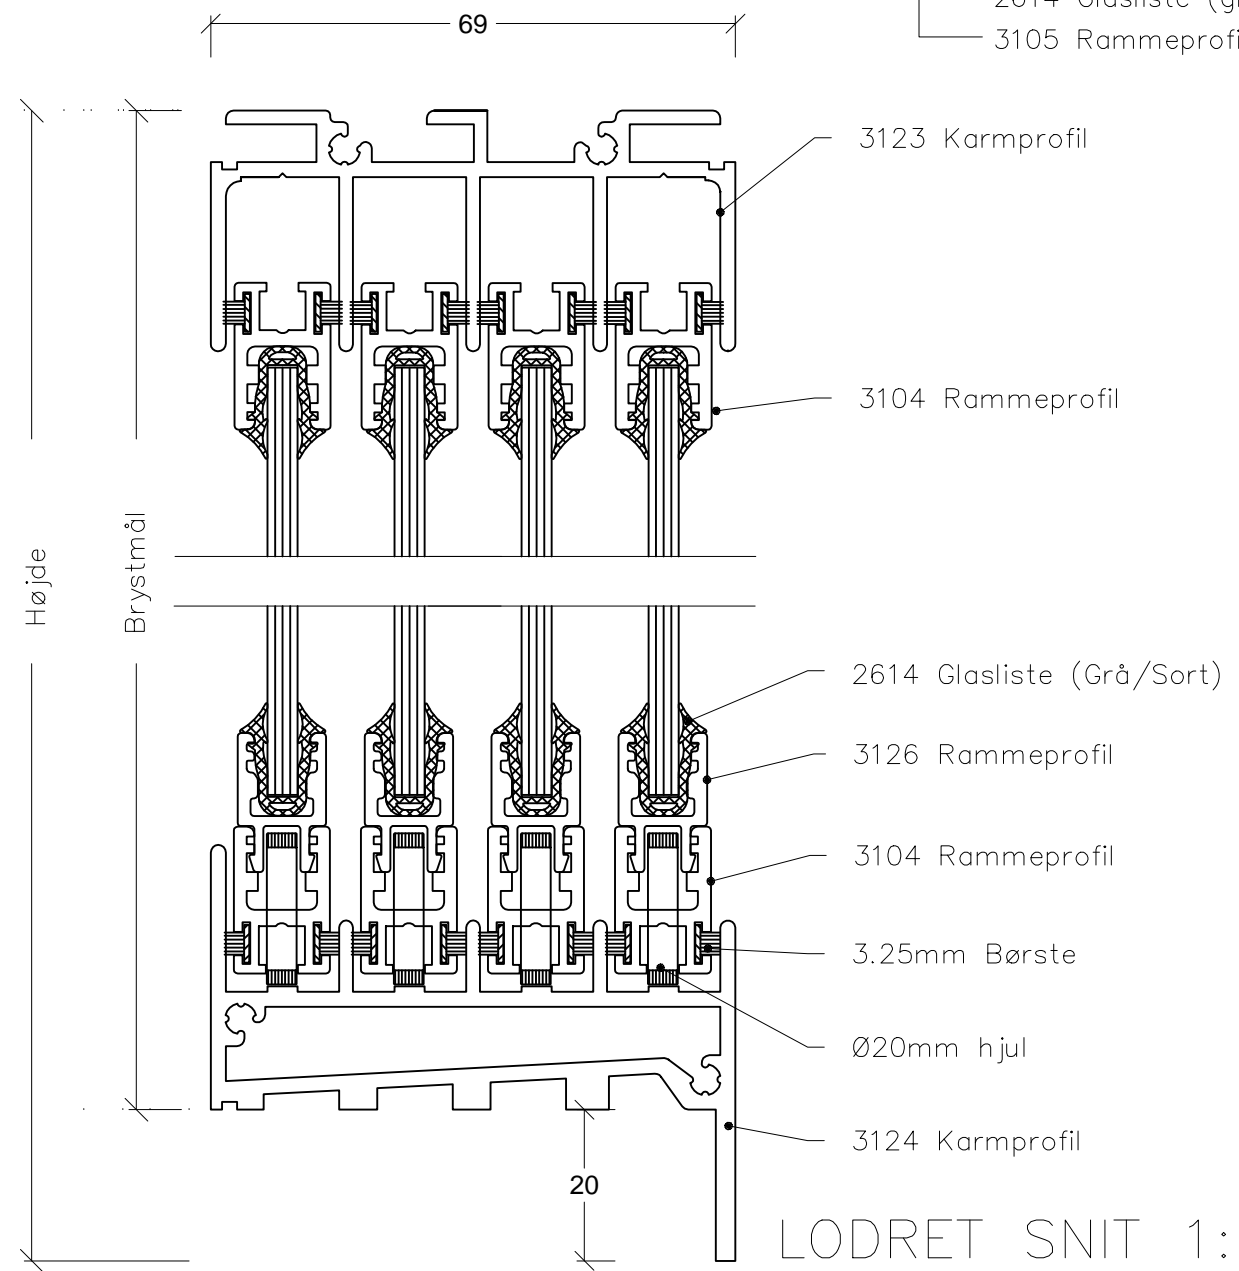

VANDRET SNIT 1:1,5

LODRET SNIT 1:1

OVERFLADE, PROFILER		
1	RAL 9010	
2	NATUR	
3	RAL	
4	DC-METAL	
GLASLISTE FARVE		
1	GRÅ	
2	SORT	
ENKELTGLAS		
1	Alm. float	4 mm
2	Hærdet	4 mm
3	Float, lavenergi	4 mm
4	Hærdet, lavenergi	4 mm
5	Alm. float	5 mm
6	Hærdet	5 mm
MÅL OPGIVES I mm		
Brystmål Vandret		
Brystmål Lodret		
BORTSKÆRING AF FLANGER		
1	Venstre flange	
2	Øverste flange	
3	Højre flange	
4	Nederste flange	

OPSTALT SET INDEFRA 1:20

PROJEKT :	MÅL :	DATE	SIGN.	TILBUD NR.:
	1:1 & 1:1,5	TEGN. 05.08.08	PU	SAGS NR.:
	GODK.			Klimaskærm Ø 20 Robusta
SNOER ALU ApS Indsigt i glas/aluminium/træ Rugvænget 22A tlf.: 43301140 mail: snoeralu@snoeralu.dk	DATE:	REVISION:	PRODUKT NR.: 55	
	A 19.12.17	Profilnr. ændret	PRODUKT NAVN : SP-4/4	
	B		Med høj forkant	
	C		TEGNINGS NR.: A55	