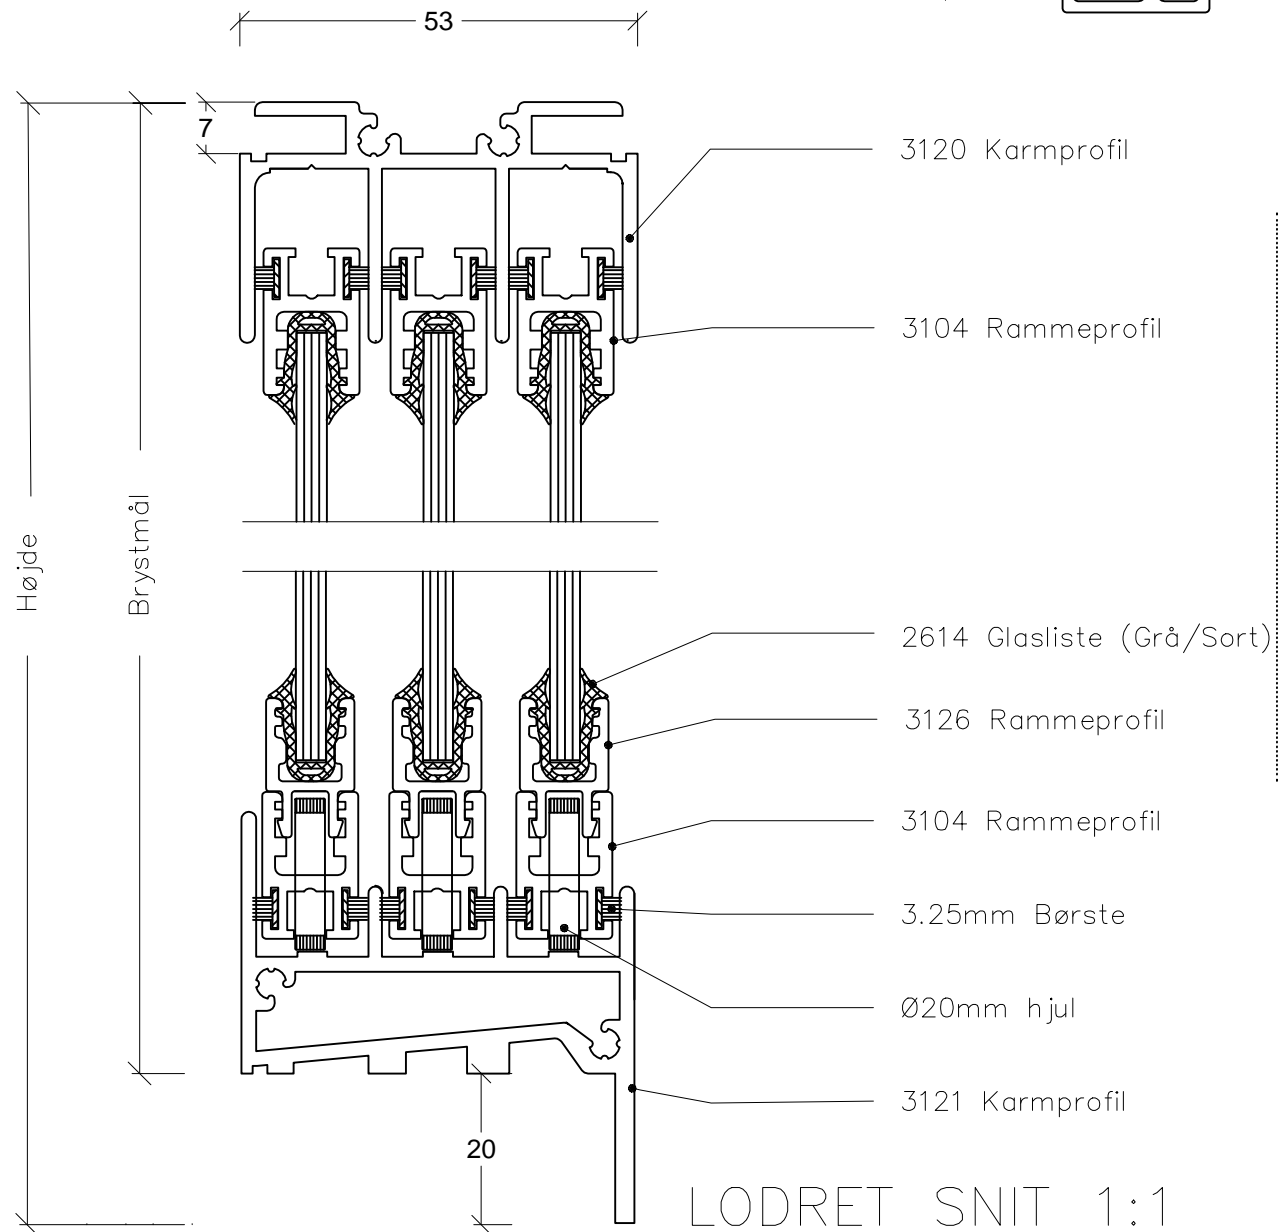

VANDRET SNIT 1:1

LODRET SNIT 1:1

OPSTALT SET INDEFRA 1:20

OVERFLADE, PROFILER		
1	RAL 9010	
2	NATUR	
3	RAL	
4	DC-METAL	
GLASLISTE FARVE		
1	GRÅ	
2	SORT	
ENKELTGLAS		
1	Alm. float	4 mm
2	Hærdet	4 mm
3	Float, lavenergi	4 mm
4	Hærdet, lavenergi	4 mm
5	Alm. float	5 mm
6	Hærdet	5 mm
MÅL OPGIVES I mm		
Brystmål Vandret		
Brystmål Lodret		
BORTSKÆRING AF FLANGER		
1	Venstre flange	
2	Øverste flange	
3	Højre flange	
4	Nederste flange	

PROJEKT :	MÅL :	1:1	DATE	SIGN.	TILBUD NR.:
	TEGN.	05.08.08	PU	SAGS NR.:	
	GODK.			Klimaskærm Ø 20 Robusta	
SNOER ALU ApS		DATO:	REVISION:	PRODUKT NR.:	52
Indsigt i glas/aluminium/træ		A 19.12.17	Karme ændret	PRODUKT NAVN :	SP-3/3
Rugvænget 22A		B		TEGNINGS NR.:	A52
tlf.: 43301140		C			
2630 Taastrup					
fax.: 43301141					
mail: snoeralu@snoeralu.dk					
www.snoeralu.dk					