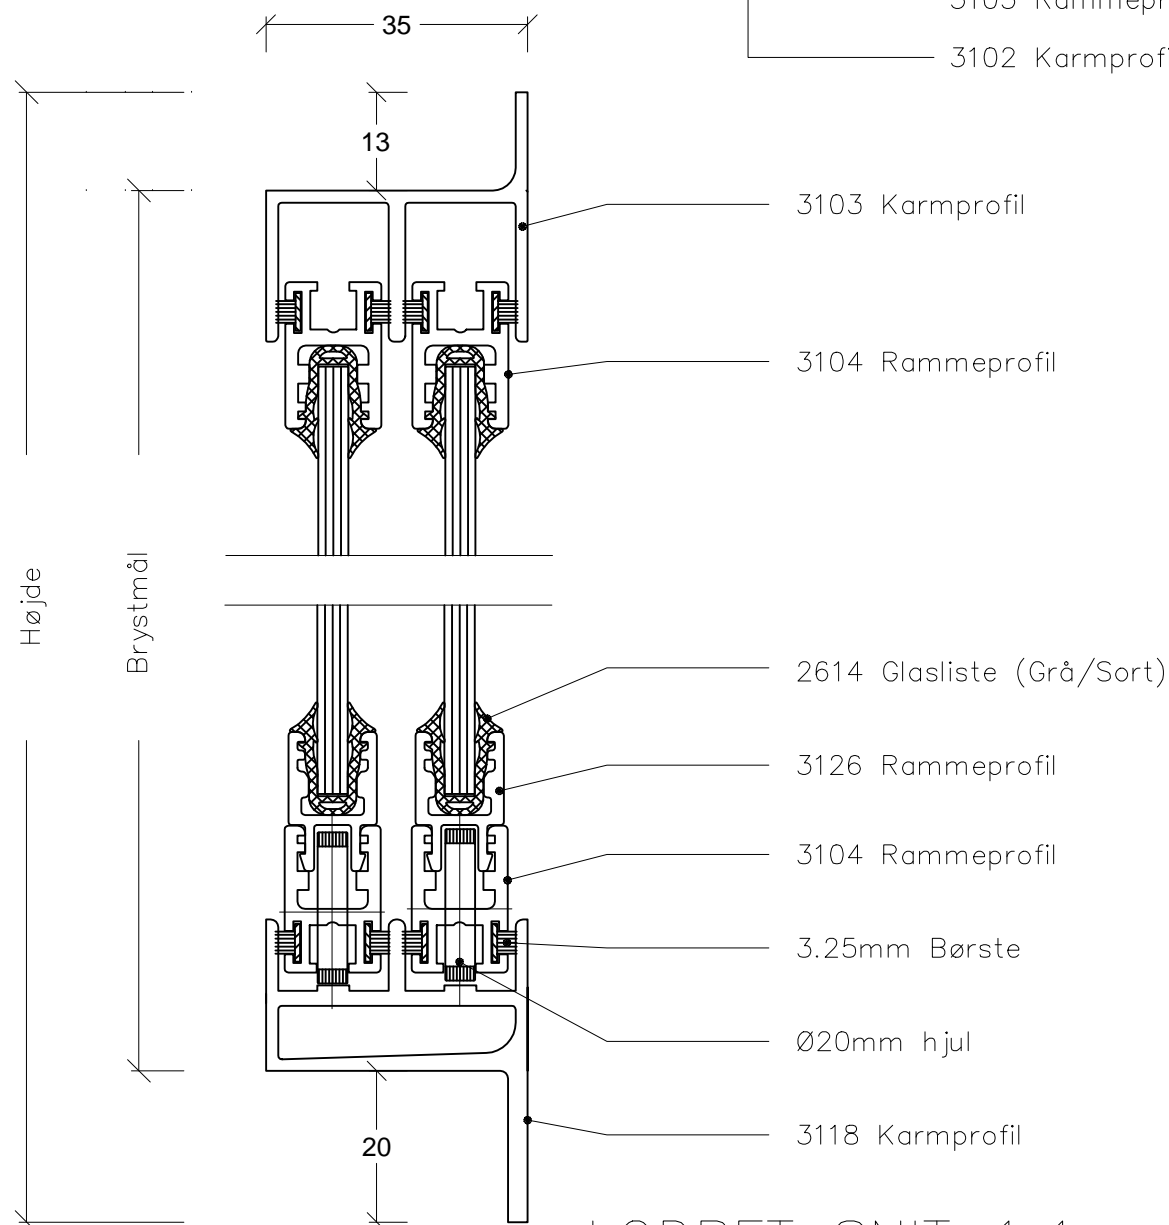

VANDRET SNIT 1:1

LODRET SNIT 1:1

OPSTALT SET INDEFRA 1:20

OVERFLADE, PROFILER		
1	RAL 9010	
2	NATUR	
3	RAL	
4	DC-METAL	
GLASLISTE FARVE		
1	GRÅ	
2	SORT	
ENKELTGLAS		
1	Alm. float	4 mm
2	Hærdet	4 mm
3	Float, lavenergi	4 mm
4	Hærdet, lavenergi	4 mm
5	Alm. float	5 mm
6	Hærdet	5 mm
MÅL OPGIVES I mm		
Brystmål Vandret		
Brystmål Lodret		
BORTSKÆRING AF FLANGER		
1	Venstre flange	
2	Øverste flange	
3	Højre flange	
4	Nederste flange	

PROJEKT :	MÅL :	1:1	DATE	SIGN.	TILBUD NR.:
	TEGN.	05.08.08	PU	SAGS NR.:	
	GODK.			Klimaskærm Ø 20 Robusta	PRODUKT NR.: 50
SNOER ALU ApS Indsigt i glas/aluminium/træ Rugvænget 22A tlf.: 43301140 mail: snoeralu@snoeralu.dk	2630 Taastrup Fax.:43301141 www.snoeralu.dk		DATE:	REVISION:	PRODUKT NAVN : SP-2/2
	A		19.12.17	Profilnr. ændret	TEGNINGS NR.:
	B				A50
C					