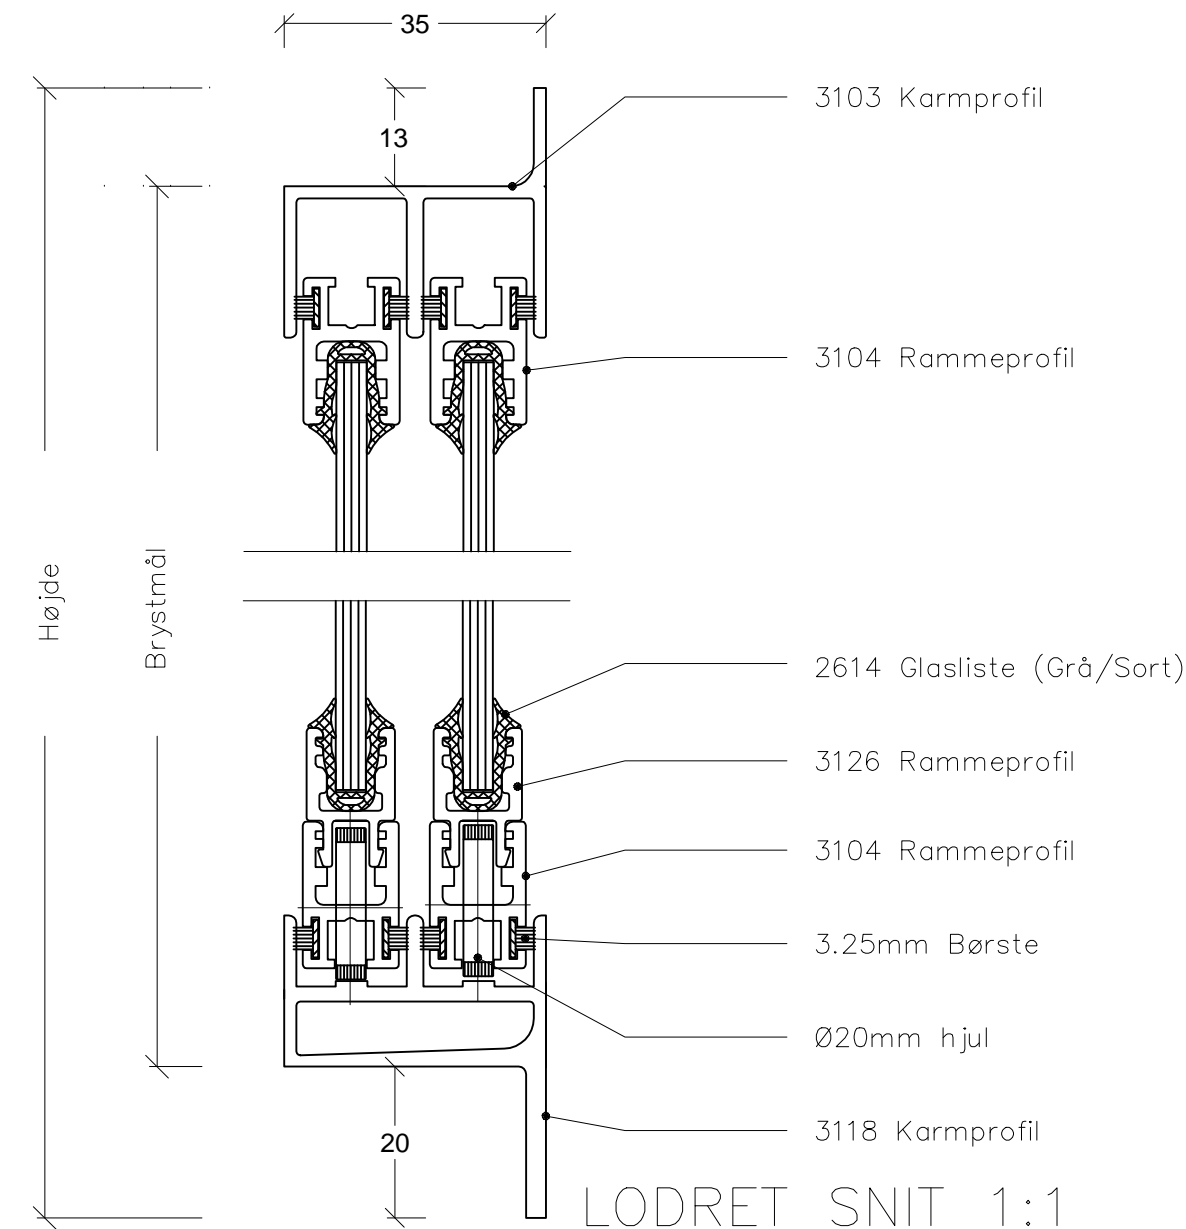

VANDRET SNIT 1:1

LODRET SNIT 1:1

OPSTALT SET INDEFRA 1:20

OVERFLADE, PROFILER		
1	RAL 9010	
2	NATUR	
3	RAL	
4	DC-METAL	
GLASLISTE FARVE		
1	GRÅ	
2	SORT	
ENKELTGLAS		
1	Alm. float	4 mm
2	Hærdet	4 mm
3	Float, lavenergi	4 mm
4	Hærdet, lavenergi	4 mm
5	Alm. float	5 mm
6	Hærdet	5 mm
MÅL OPGIVES I mm		
Brystmål Vandret		
Brystmål Lodret		
BORTSKÆRING AF FLANGER		
1	Venstre flange	
2	Øverste flange	
3	Højre flange	
4	Nederste flange	

PROJEKT :	MÅL :		DATO	SIGN.	TILBUD NR.:
	1:1		05.08.08	PU	SAGS NR.:
					Klimaskærm Ø 20 standard
SNOER ALU ApS Indsigt i glas/aluminium/træ Rugvænget 22A tlf.: 43301140 mail: snoeralu@snoeralu.dk		DATO:	REVISION:		PRODUKT NR.: 46
		A 19.12.17	Profilnr. ændret		PRODUKT NAVN : SP-2/4
		B			TEGNINGS NR.:
	C			A46	