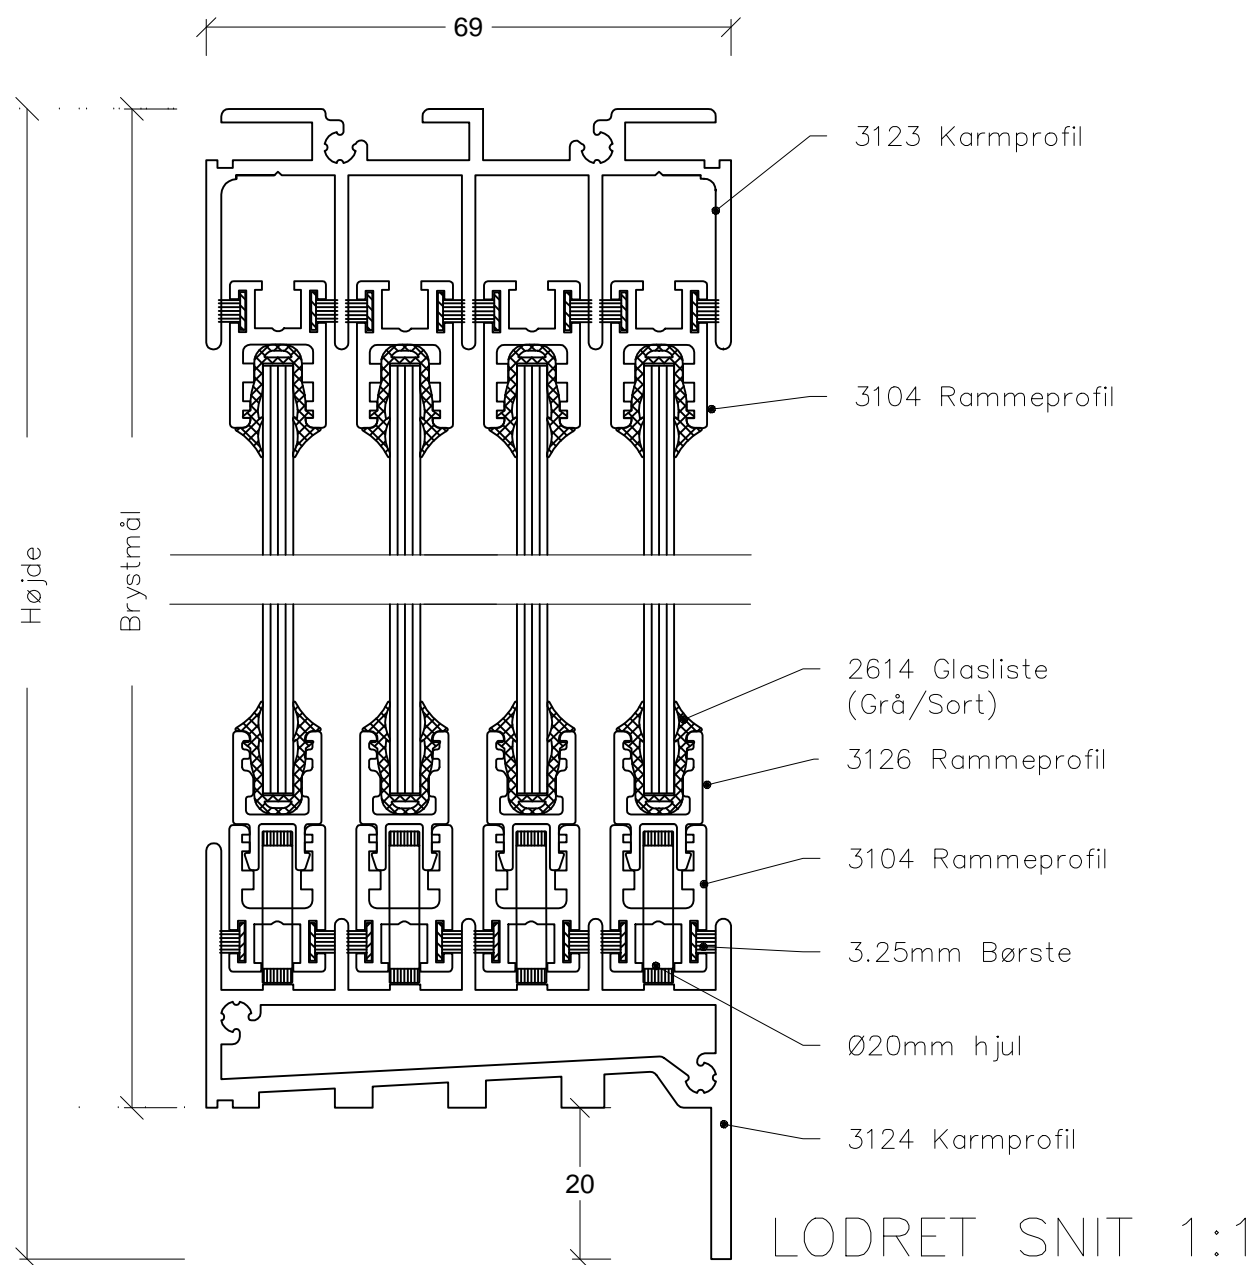

VANDRET SNIT 1:1

OVERFLADE, PROFILER		
1	RAL 9010	
2	NATUR	
3	RAL	
4	DC-METAL	
GLASLISTE FARVE		
1	GRÅ	
2	SORT	
ENKELTGLAS		
1	Alm. float	4 mm
2	Hærdet	4 mm
3	Float, lavenergi	4 mm
4	Hærdet, lavenergi	4 mm
5	Alm. float	5 mm
6	Hærdet	5 mm
MÅL OPGIVES I mm		
Brystmål Vandret		
Brystmål Lodret		
BORTSKÆRING AF FLANGER		
1	Venstre flange	
2	Øverste flange	
3	Højre flange	
4	Nederste flange	

LODRET SNIT 1:1

OPSTALT SET INDEFRA 1:20

PROJEKT :	MÅL :	1:1	DATE	SIGN.	TILBUD NR.:
	TEGN.	05.08.08	PU	SAGS NR.:	
	GODK.			Klimaskærm Ø 20 standard	
SNOER ALU ApS Indsigt i glas/aluminium/træ Rugvænget 22A tlf.: 43301140 mail: snoeralu@snoeralu.dk	DATE:	19.12.17	REVISION:	PRODUKT NAVN :	SP-4/4
	A		Profilnr. ændret	Med høj forkant	
	B			TEGNINGS NR.:	A45
	C				