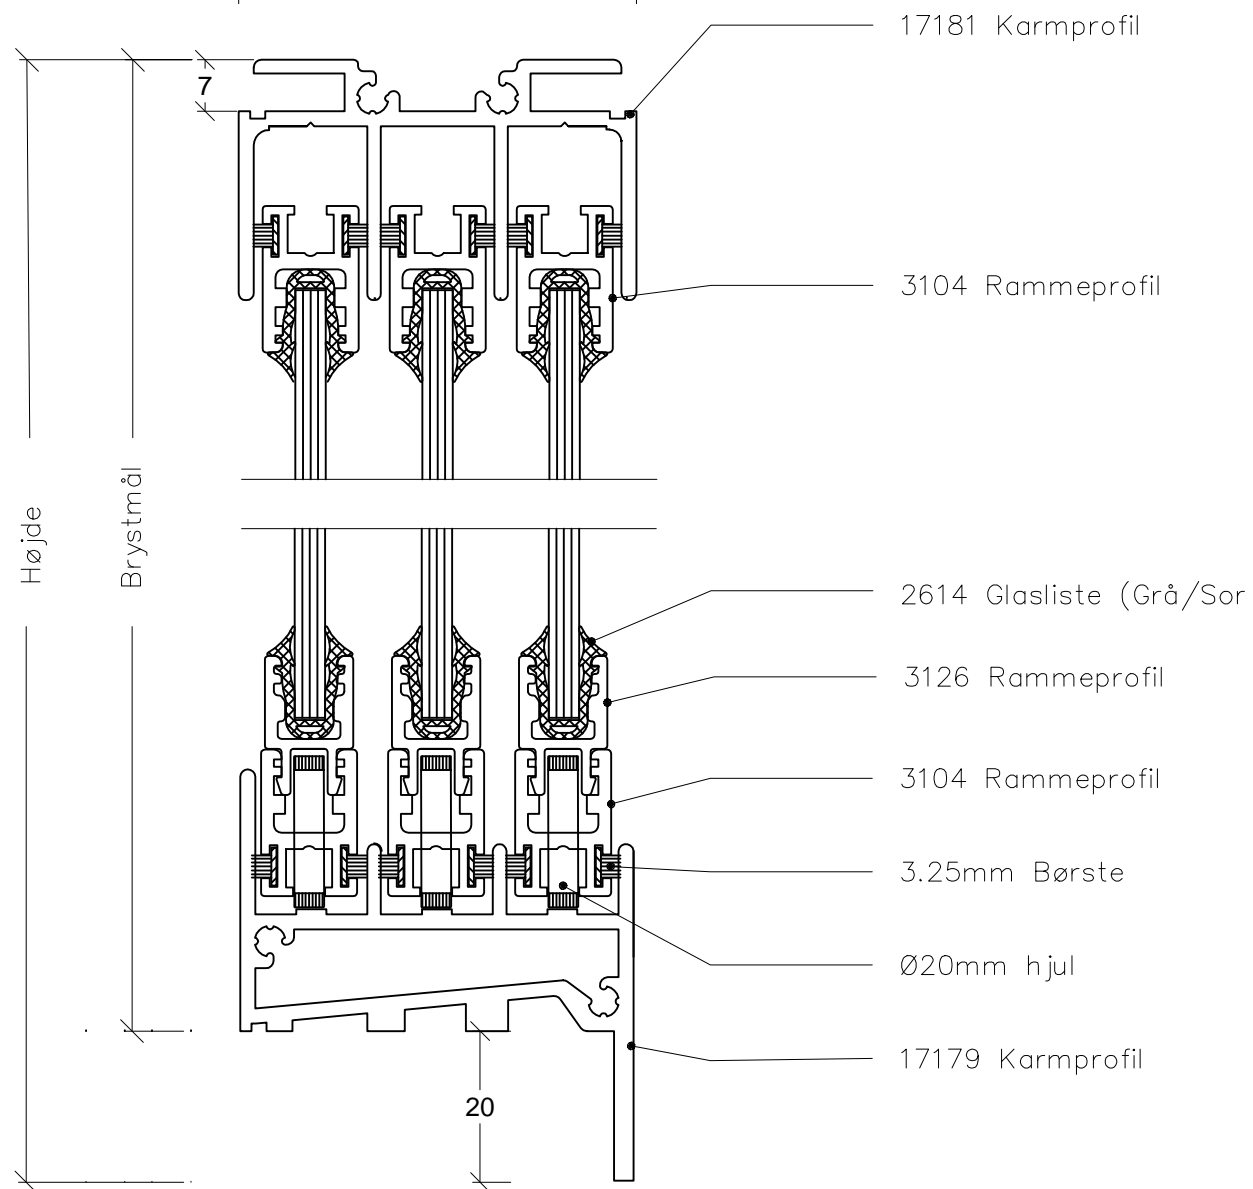

VANDRET SNIT 1:1

LODRET SNIT 1:1

OPSTALT SET INDEFRA 1:20

OVERFLADE, PROFILER		
1	RAL 9010	
2	NATUR	
3	RAL	
4	DC-METAL	
GLASLISTE FARVE		
1	GRÅ	
2	SORT	
ENKELTGLAS		
1	Alm. float	4 mm
2	Hærdet	4 mm
3	Float, lavenergi	4 mm
4	Hærdet, lavenergi	4 mm
5	Alm. float	5 mm
6	Hærdet	5 mm
MÅL OPGIVES I mm		
Brystmål Vandret		
Brystmål Lodret		
BORTSKÆRING AF FLANGER		
1	Venstre flange	
2	Øverste flange	
3	Højre flange	
4	Nederste flange	

PROJEKT :	MÅL :	DATO	SIGN.	TILBUD NR.:
	<b>1:1</b>	TEGN. 05.08.08	PU	SAGS NR.:
	GODK.			Klimaskærm Ø 20 standard
				PRODUKT NR.: 42
SNOER ALU ApS		DATO:	REVISION:	PRODUKT NAVN : SP-3/3
Indsigt i glas/aluminium/træ		A 19.12.17	Profilnr. ændret	Med høj forkant
Rugvænget 22A		B		TEGNINGS NR.:
tlf.: 43301140		C		<b>A42</b>
mail: snoeralu@snoeralu.dk		2630 Taastrup Fax.:43301141 www.snoeralu.dk		