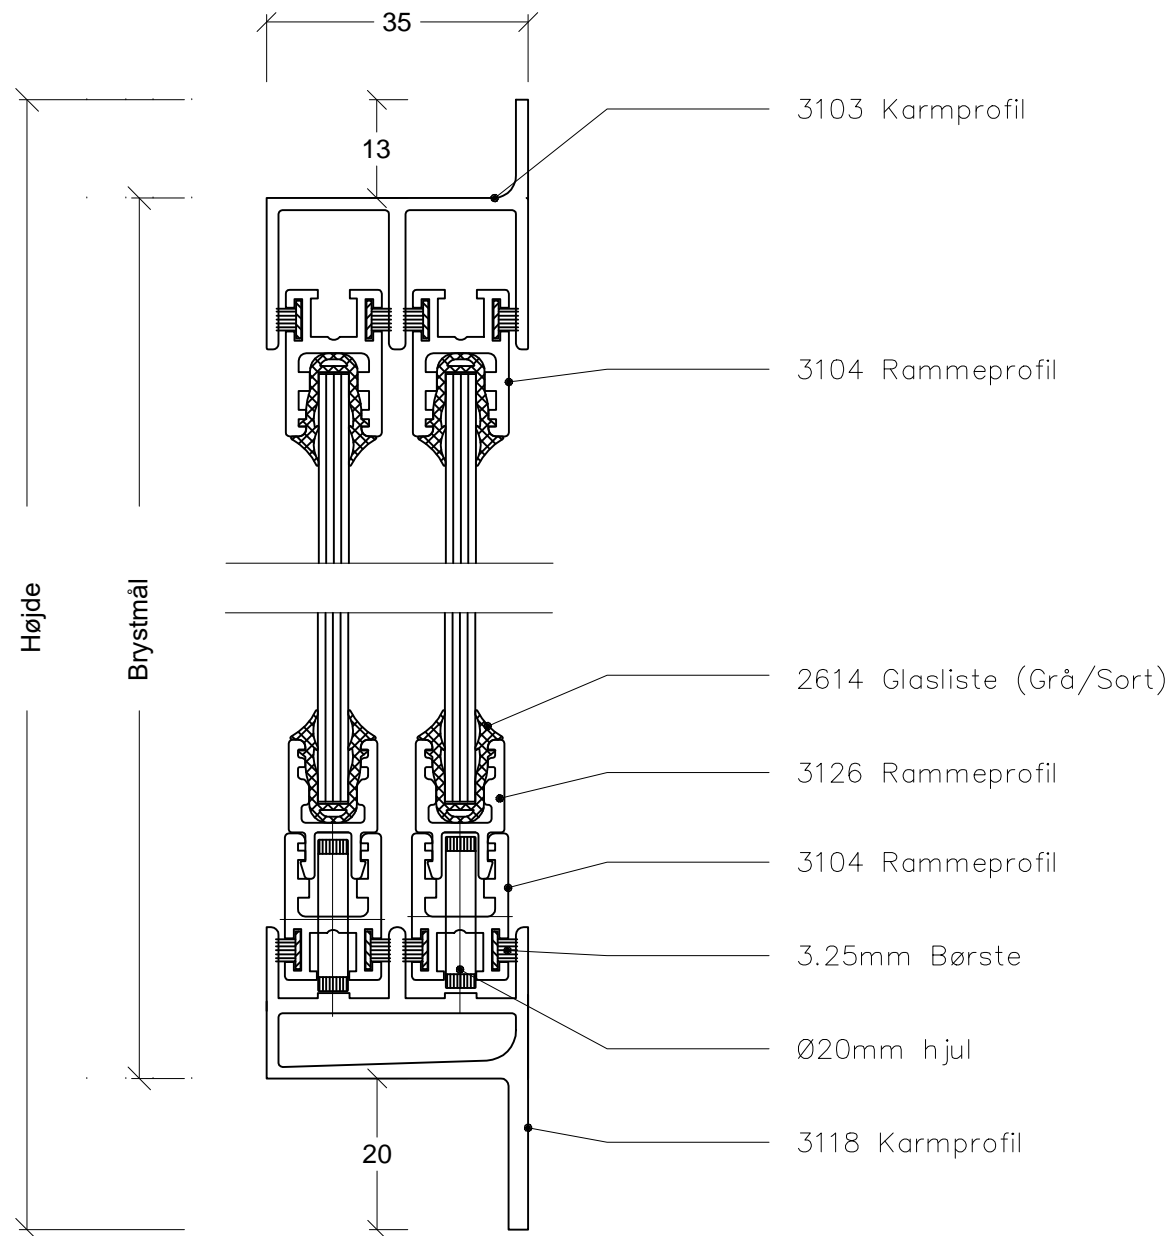

VANDRET SNIT 1:1

LODRET SNIT 1:1

OPSTALT SET INDEFRA 1:20

OVERFLADE, PROFILER		
1	RAL 9010	
2	NATUR	
3	RAL	
4	DC-METAL	
GLASLISTE FARVE		
1	GRÅ	
2	SORT	
ENKELTGLAS		
1	Alm. float	4 mm
2	Hærdet	4 mm
3	Float, lavenergi	4 mm
4	Hærdet, lavenergi	4 mm
5	Alm. float	5 mm
6	Hærdet	5 mm
MÅL OPGIVES I mm		
Brystmål Vandret		
Brystmål Lodret		
BORTSKÆRING AF FLANGER		
1	Venstre flange	
2	Øverste flange	
3	Højre flange	
4	Nederste flange	

PROJEKT :	MÅL :	DATE	SIGN.	TILBUD NR.:
	<b>1:1</b>	TEGN. 05.08.08	PU	SAGS NR.:
	GODK.			Klimaskærm Ø 20 standard
SNOER ALU ApS Indsigt i glas/aluminium/træ Rugvænget 22A tlf.: 43301140 mail: snoeralu@snoeralu.dk	DATO:	REVISION:	PRODUKT NR.: 40	
	A 19.12.17	Profilnr. ændret	PRODUKT NAVN : SP-2/2	
	B		TEGNINGS NR.:	
	C		<b>A40</b>	