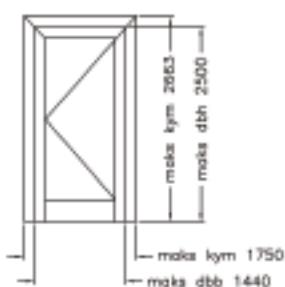

B x H: 3170 x 2663 mm.

Maksimalt karmyttermål for énfløyet dør:

B x H: 1750 x 2663 mm.

For veggpartier kan høyder opptil

3960 mm realiseres. Dørene leveres med kanthengsler eller utepåliggende hengsler. Beslag for nødutganger og rømningsveier etter NS EN 179/1125.

Utenpåliggende dørlukkere, integrerte dørlukkere eller slagdør-automatikk kan leveres.

Schüco ADS 80 FR 60 som branddør i rømningsvei

kym = karmyttermål
dbh = dørbladbredde

Schüco International KG, avd. Norge