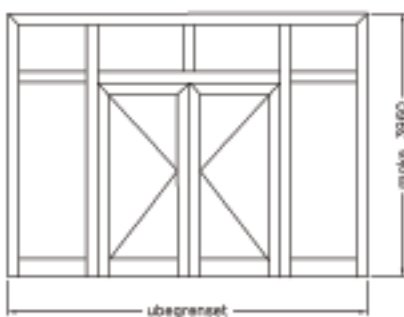

kym = karmyttermål
dbh = dørbladbredde

Schüco International KG, avd. Norge

Olaf Helsets vei 5, N-0694 Oslo

Pb 56 Bogerud, N-0621 Oslo

Tlf. +47 23 13 40 80 Faks +47 22 29 07 08

www.schueco.no norge@schueco.com