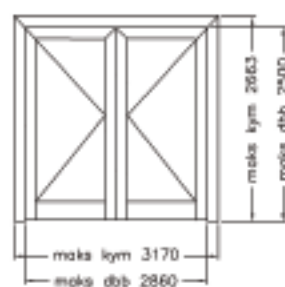

B x H: 3170 x 2663 mm.

Maksimalt karmyttermål for énfløyet dør:

B x H: 1750 x 2663 mm.

For veggpartier kan høyder opptil

3960 mm realiseres. Dørene leveres med kanthengsler eller utepåliggende hengsler. Beslag for nødutganger og rømningsveier etter NS EN 179/1125.

Utenpåliggende dørlukkere, integrerte dørlukkere eller slagdør-automatikk kan leveres.

Schüco ADS 80 FR 60 som branddør i rømningsvei

kym = karmyttermål
dbh = dørbladbredde

Schüco International KG, avd. Norge