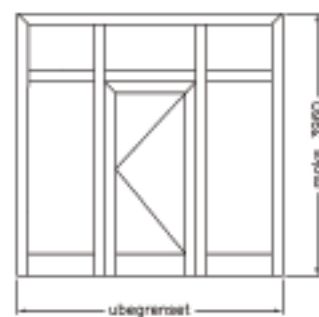

SCHÜCO

Schüco ADS 80 FR 60 som inngangsdør

Schüco ADS 80 FR 60 - branddører EI60

Isolerte branddører i aluminium

Schüco ADS 80 FR 60 EI60 branddører fås som én- eller tofløyede dører.

Maksimalt karmyttermål for tofløyet dør:

B x H: 3170 x 2663 mm.

Maksimalt karmyttermål for énfløyet dør:

B x H: 1750 x 2663 mm.

For veggpartier kan høyder opptil

3960 mm realiseres. Dørene leveres med kanthengsler eller utepåliggende hengsler. Beslag for nødutganger og rømningsveier etter NS EN 179/1125.

Utenpåliggende dørlukkere, integrerte dørlukkere eller slagdør-automatikk kan leveres.

Schüco ADS 80 FR 60 som branddør i rømningsvei

kym = karmyttermål
dbh = dørbladbredde

Schüco International KG, avd. Norge