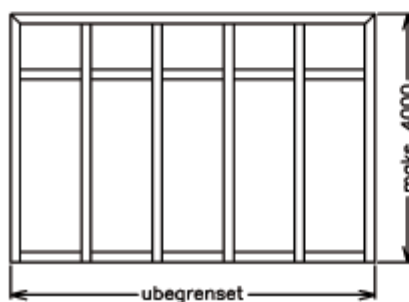

Schüco International KG, avd. Norge
Olaf Helsetts vei 5, N-0694 Oslo
Pb 56 Bogerud, N-0621 Oslo
Tlf. +47 23 13 40 80 Faks +47 22 29 07 08
www.schueco.no norge@schueco.com