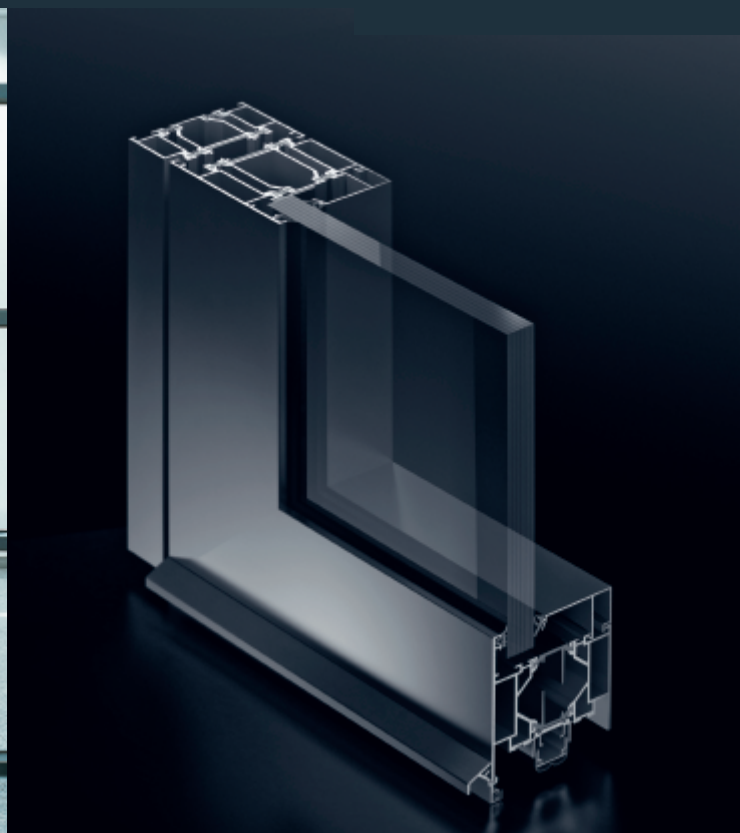

Schüco ADS 80 FR 30 - branndører EI30

Isolerte branndører i aluminium

Egenskaper og fordeler

- Brannteknisk klasse EI30
- Byggedybde 80 mm
- Én- eller tofløyede dører med glass eller tett fylling. Med eller uten sidefelt og overlys
- Aluminium veggparti med glass eller tett fylling, med eller uten isatt dør
- Testet og utprøvd hos SP Sveriges Tekniska Forskningsinstitut Brandteknik, svensk typegodkjenningnr.: 176210
- Godkjenningen omfatter bl.a.:
 - automatisk røyktett terskel
 - automatisk dørlukker
 - integrerte dørlukkere
- Bruksområder:
 - Branndører og faste felt til innvendig bruk, når varmegjennomgang ikke får overskride et gitt krav. Dørene og faste felt kan også benyttes i yttervegg
 - Kan leveres med eloksert eller pulverlakkert overflate

SCHÜCO

Schüco ADS 80 FR 30 som
brannør i rømningsvei

Schüco ADS 80 FR 30 - brannører EI30

Isolerte brannører i aluminium

Schüco ADS 80 FR 30 fåes som én- eller tofløyede brannører. Maksimale karmyttermål er b x h 2938 x 3047 mm for tofløyet dør og 1518 x 3047 mm for énfløyet dør. For veggpartier kan høyder opptil 4000 mm realiseres. Dørene leveres med kanthengs-