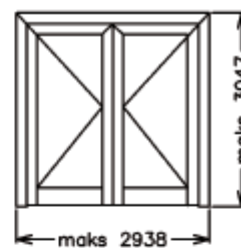

Schüco ADS 80 FR 30 med panikkbeslag
og nødåpningsbryter