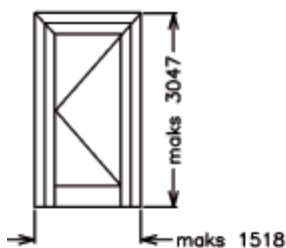

Schüco ADS 80 FR 30 med panikkbeslag
og nødåpningsbryter