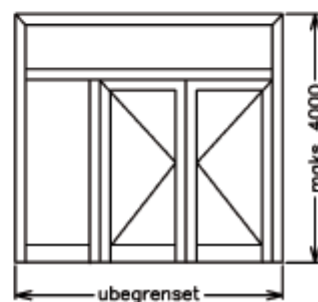

Schüco International KG, avd. Norge
Olaf Helsetts vei 5, N-0694 Oslo
Pb 56 Bogerud, N-0621 Oslo
Tlf. +47 23 13 40 80 Faks +47 22 29 07 08
www.schueco.no norge@schueco.com