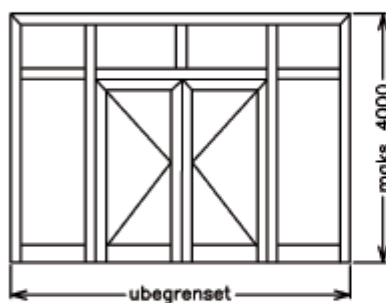

Schüco International KG, avd. Norge
Olaf Helsetts vei 5, N-0694 Oslo
Pb 56 Bogerud, N-0621 Oslo
Tlf. +47 23 13 40 80 Faks +47 22 29 07 08
www.schueco.no norge@schueco.com