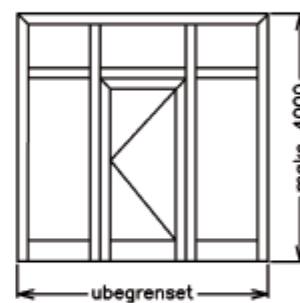

Schüco International KG, avd. Norge
Olaf Helsetts vei 5, N-0694 Oslo
Pb 56 Bogerud, N-0621 Oslo
Tlf. +47 23 13 40 80 Faks +47 22 29 07 08
www.schueco.no norge@schueco.com