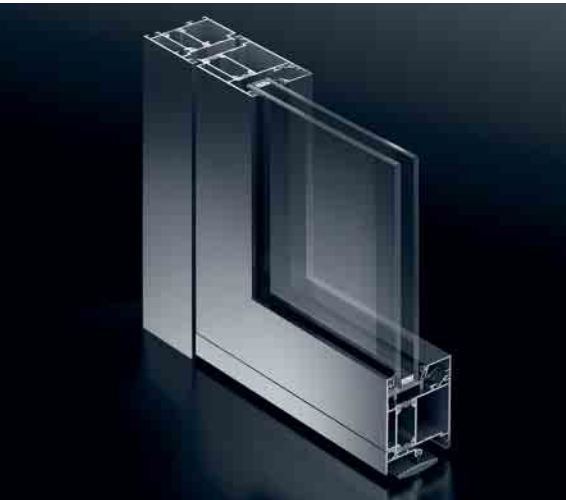

Schüco Tür ADS HD

Schüco Door ADS HD

Die großformatigen Schüco Türen ADS HD (Heavy Duty) setzen nicht nur markante Blickpunkte in der Fassade. Sie sind auch besonders stabil konstruiert und bieten große Öffnungsweiten für stark frequentierte Gebäude. Mit Bautiefen von 75, 70 und 65 Millimetern und Durchgangshöhen von bis zu drei Metern ergeben sich zahlreiche Einsatzmöglichkeiten und Gestaltungsvarianten. Das klassisch zeitlose Design passt sich an die Schüco Fassaden- und Fenstersysteme an und lässt sich mit diesen hervorragend kombinieren.

The large Schüco ADS HD (Heavy Duty) doors are not only a striking feature of the façade; they also have a particularly stable design and offer large opening widths for busy buildings. A wide range of applications and design options are possible with basic depths of 75, 70 and 65 mm, and clearance heights of up to 3 m. The timeless design is ideally suited to the Schüco façade and window systems.

Schüco Tür ADS 75.SI HD, Maßstab 1:2
Schüco Door ADS 75.SI HD, Scale 1:2

Schüco Tür ADS HD Schüco Door ADS HD

Schüco Tür ADS 65 HD
Schüco Door ADS 65 HD

Schüco Tür ADS 70.HI HD
Schüco Door ADS 70.HI HD

Die großformatige Tür in besonders robuster Ausführung für hohe Belastungen und stark frequentierte Ein- und Ausgänge.

The large door with a particularly robust design for high loads, as well as busy entrances and exits.

- Available in basic depths of 75, 70 and 65 mm
- Burglar-resistant up to WK3
- Opening width up to 2500 mm
- Comfortable clearance heights of up to 3000 mm
- Max. leaf weight 200 kg
- Flush-fitted design
- Barrel hinge, infinitely adjustable in three dimensions
- Choice of continuous leaf profile or sill rail profile