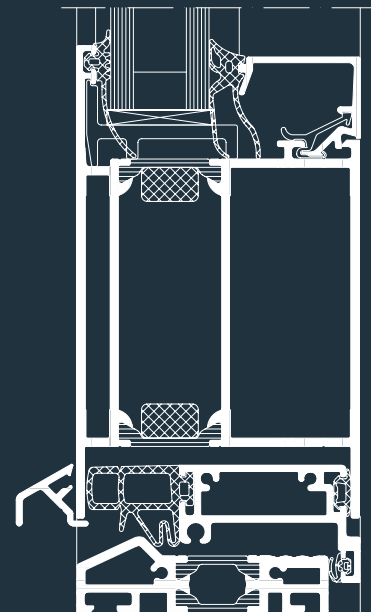

Schüco Tür ADS HD

Schüco Door ADS HD

Die großformatigen Schüco Türen ADS HD (Heavy Duty) setzen nicht nur markante Blickpunkte in der Fassade. Sie sind auch besonders stabil konstruiert und bieten große Öffnungsweiten für stark frequentierte Gebäude. Mit Bautiefen von 75, 70 und 65 Millimetern und Durchgangshöhen von bis zu drei Metern ergeben sich zahlreiche Einsatzmöglichkeiten und Gestaltungsvarianten. Das klassisch zeitlose Design passt sich an die Schüco Fassaden- und Fenstersysteme an und lässt sich mit diesen hervorragend kombinieren.

The large Schüco ADS HD (Heavy Duty) doors are not only a striking feature of the façade; they also have a particularly stable design and offer large opening widths for busy buildings. A wide range of applications and design options are possible with basic depths of 75, 70 and 65 mm, and clearance heights of up to 3 m. The timeless design is ideally suited to the Schüco façade and window systems.

Schüco Tür ADS 75.SI HD, Maßstab 1:2
Schüco Door ADS 75.SI HD, Scale 1:2

Schüco Tür ADS HD Schüco Door ADS HD

Schüco Tür ADS 65 HD
Schüco Door ADS 65 HD

Schüco Tür ADS 70.HI HD
Schüco Door ADS 70.HI HD

Die großformatige Tür in besonders robuster Ausführung für hohe Belastungen und stark frequentierte Ein- und Ausgänge.

The large door with a particularly robust design for high loads, as well as busy entrances and exits.

- Available in basic depths of 75, 70 and 65 mm
- Burglar-resistant up to WK3
- Opening width up to 2500 mm
- Comfortable clearance heights of up to 3000 mm
- Max. leaf weight 200 kg
- Flush-fitted design
- Barrel hinge, infinitely adjustable in three dimensions
- Choice of continuous leaf profile or sill rail profile