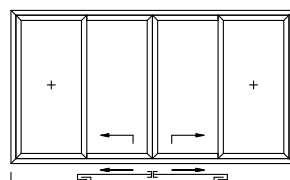

Grønn teknologi for den blå planeten
Ren energi fra sol og vinduer

SCHÜCO

Schüco ASS 70.HI

Skyve- og heveskyvedør i aluminium

Schüco ASS 70.HI

Fordeler og egenskaper

- Høyisolert: U_w - verdi $< 1,2 \text{ W/m}^2$
- Slagregntetthet inntil 900 Pa
- Synlig bredde fra 108 mm
- Innbruddsikret inntil WK2 etter ENV 1627
- Kan leveres som FG-godkjent dør
- Dørbladvekt inntil 400 kg
- Elementer opptil 9m^2 flate
- Schüco e-slide kan integreres
- 1, 2 eller 3 spors dør
- Aluminium for enkelt vedlikehold - ingen pussing, skraping og maling
- Mulighet for forskjellige farger inn- og utvendig
- Fargeutvalg: Lakkert i RAL-farger eller elokserte overflater
- Myggnetting kan monteres som påklipsbart skyveelement
- Høyverdige beslagdelene for komfortabel betjening