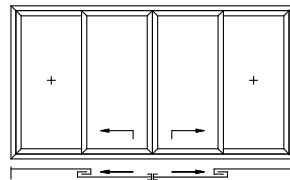

Grønn teknologi for den blå planeten
Ren energi fra sol og vinduer

SCHÜCO

Schüco ASS 70.HI

Skyve- og heveskyvedør i aluminium

Schüco ASS 70.HI

Fordeler og egenskaper

- Høyisolert: U_w - verdi $< 1,2 \text{ W/m}^2$
- Slagregntetthet inntil 900 Pa
- Synlig bredde fra 108 mm
- Innbruddsikret inntil WK2 etter ENV 1627
- Kan leveres som FG-godkjent dør
- Dørbladvekt inntil 400 kg
- Elementer opptil 9m^2 flate
- Schüco e-slide kan integreres
- 1, 2 eller 3 spors dør
- Aluminium for enkelt vedlikehold - ingen pussing, skraping og maling
- Mulighet for forskjellige farger inn- og utvendig
- Fargeutvalg: Lakkert i RAL-farger eller elokserte overflater
- Myggnetting kan monteres som påklipsbart skyveelement
- Høyverdige beslagdelene for komfortabel betjening