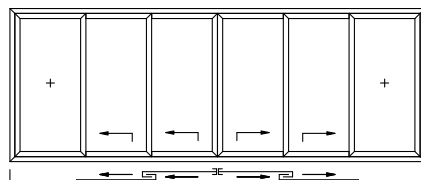

Grønn teknologi for den blå planeten
Ren energi fra sol og vinduer

SCHÜCO

Schüco ASS 70.HI

Skyve- og heveskyvedør i aluminium

Schüco ASS 70.HI

Fordeler og egenskaper

- Høyisolert: U_w - verdi $< 1,2 \text{ W/m}^2$
- Slagregntetthet inntil 900 Pa
- Synlig bredde fra 108 mm
- Innbruddsikret inntil WK2 etter ENV 1627
- Kan leveres som FG-godkjent dør
- Dørbladvekt inntil 400 kg
- Elementer opptil 9m^2 flate
- Schüco e-slide kan integreres
- 1, 2 eller 3 spors dør
- Aluminium for enkelt vedlikehold - ingen pussing, skraping og maling
- Mulighet for forskjellige farger inn- og utvendig
- Fargeutvalg: Lakkert i RAL-farger eller elokserte overflater
- Myggnetting kan monteres som påklipsbart skyveelement
- Høyverdige beslagdelene for komfortabel betjening