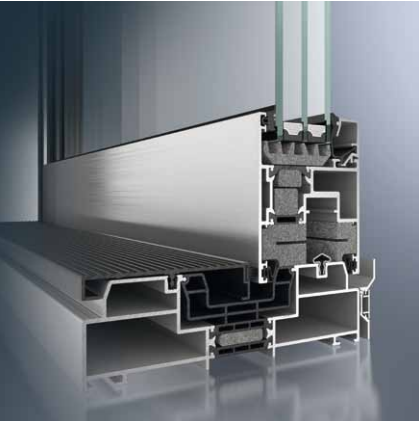

Schüco ASS 70.HI

Skyve- og heveskyvedør i aluminium

Schüco ASS 70.HI er en høyisolert skyve-/heveskyvedør. Heve/senke funksjonen gjør at den har ekstra god tetthet. Alt etter utførelse og valg av glass kan døren oppnå en U_w -verdi $< 1,2 \text{ W/m}^2\text{K}$. Den har svært god innbruddsikring og kan leveres som FG-godkjent. Døren er enkel å betjene, gir høy komfort og er brukervennlig. Selv ved store dørpartier og dørblader med høy vekt lar den seg enkelt betjene.

Åpnes enten fra siden eller i midten. Opptil 3 løpeskinner gjør det mulig å åpne hele 2/3 av elementet. Døren kan fås i flere farger, med avrundede eller rette kantprofiler, og med forskjellige typer av vridere. Dørprofilene i aluminium er svært holdbare og krever minimalt vedlikehold. Schüco skyvedører kan benyttes i både næringsbygg og private boliger.

Grønn teknologi for den blå planeten
Ren energi fra sol og vinduer

SCHÜCO

Schüco ASS 70.HI

Skyve- og heveskyvedør i aluminium

Schüco ASS 70.HI

Fordeler og egenskaper

- Høyisolert: U_w - verdi $< 1,2 \text{ W/m}^2$
- Slagregntetthet inntil 900 Pa
- Synlig bredde fra 108 mm
- Innbruddsikret inntil WK2 etter ENV 1627
- Kan leveres som FG-godkjent dør
- Dørbladvekt inntil 400 kg
- Elementer opptil 9m^2 flate
- Schüco e-slide kan integreres
- 1, 2 eller 3 spors dør
- Aluminium for enkelt vedlikehold - ingen pussing, skraping og maling
- Mulighet for forskjellige farger inn- og utvendig
- Fargeutvalg: Lakkert i RAL-farger eller elokserte overflater
- Myggnetting kan monteres som påklipsbart skyveelement
- Høyverdige beslagdelene for komfortabel betjening